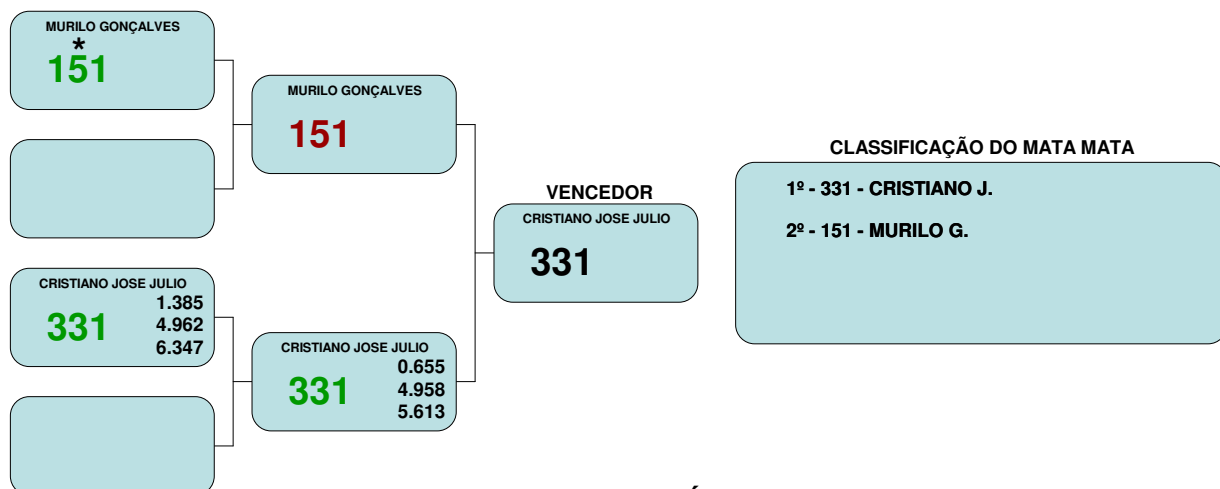

# 1 ETAPA CAMPEONATO BRASILEIRO 2022

## ARENA RACE

CRONOS Cronometragens ( WWW.CRONOSBRASIL.COM.BR )

Categoria: TTA - TURBO TRASEIRA A

Recordista da categoria nessa prova: Piloto 331 - CRISTIANO JOSE JULIO, com Tempo de Pista de 4.958s