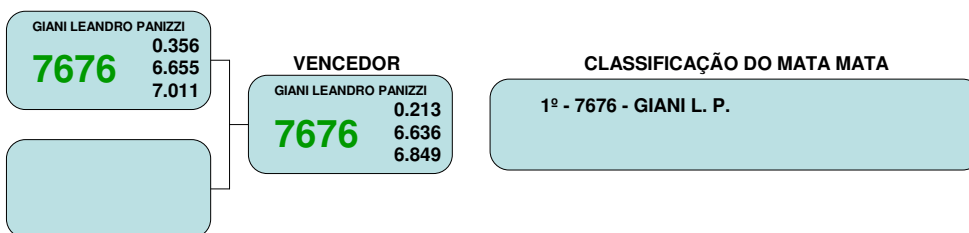

1 ETAPA CAMPEONATO BRASILEIRO 2022

ARENA RACE

CRONOS Cronometragens (WWW.CRONOSBRASIL.COM.BR)

Categoria: **TO - TRASEIRA ORIGINAL**

DADOS DA CLASSIFICATÓRIA

Nº	Piloto	Reação	Parc.1	Parc.2	Parc.3	Pista	Total	Km/h	Bat.
MM 7676	GIANI LEANDRO PANIZZI	0.230	1.473	4.237	-----	6.565	6.795	173.0	3º

Recordista da categoria nessa prova: Piloto 7676 - GIANI LEANDRO PANIZZI, com Tempo de Pista de 6.565s