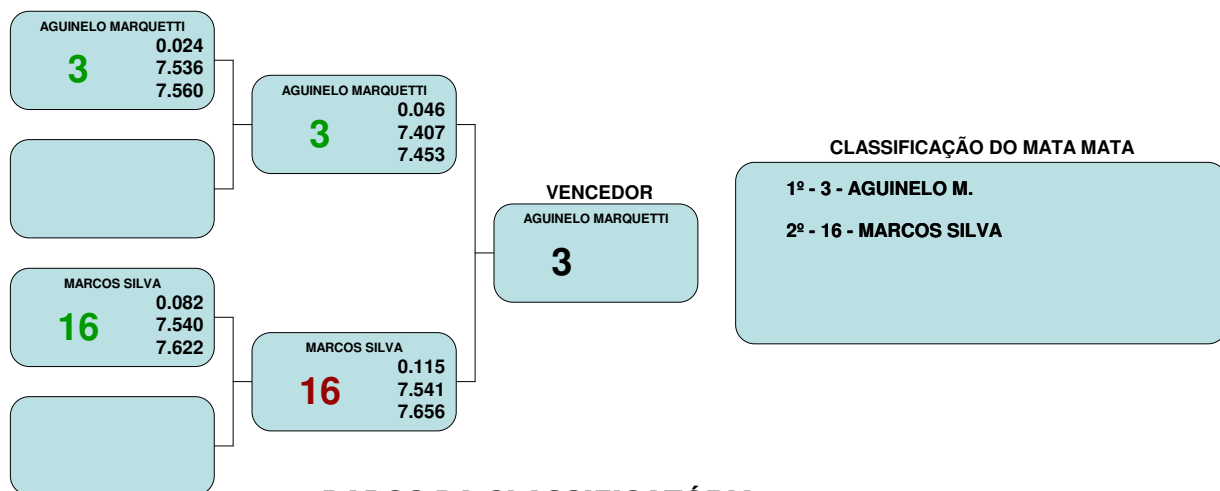

1 ETAPA CAMPEONATO BRASILEIRO 2022

ARENA RACE

CRONOS Cronometragens (WWW.CRONOSBRASIL.COM.BR)

Categoria: **DTC - DIANTEIRA TURBO C**

DADOS DA CLASSIFICATÓRIA

Nº	Piloto	Reação	Parc.1	Parc.2	Parc.3	Pista	Total	Km/h	Bat.
MM	3 AGUINELO MARQUETTI	0.068	2.000	5.152	-----	7.511	7.579	173.9	1º
MM	16 MARCOS SILVA	0.079	2.077	5.312	-----	7.874	7.953	160.7	4º

Recordista da categoria nessa prova: Piloto 3 - AGUINELO MARQUETTI, com Tempo de Pista de 7.407s