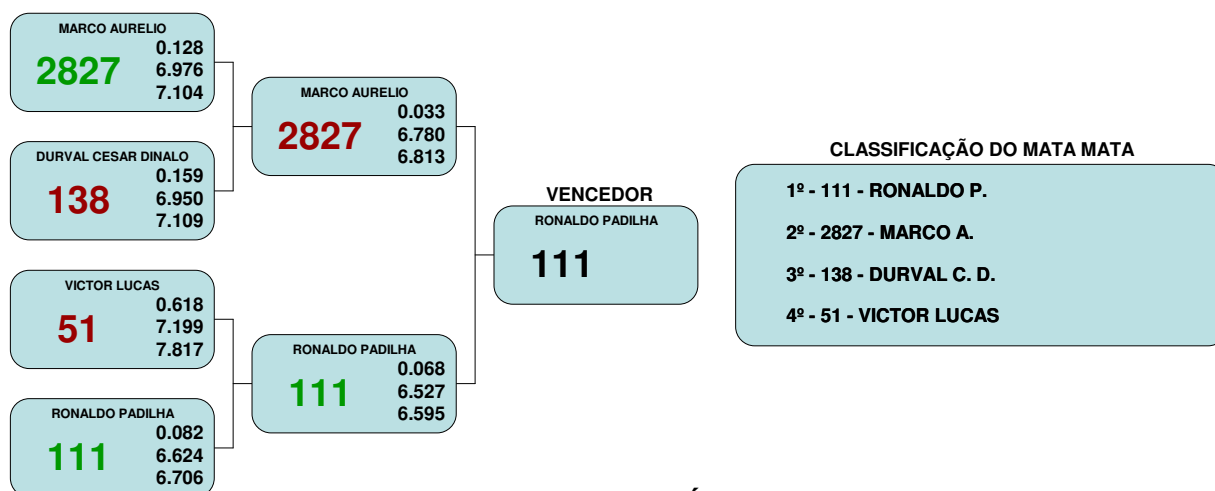

1 ETAPA CAMPEONATO BRASILEIRO 2022

ARENA RACE

CRONOS Cronometragens (WWW.CRONOSBRASIL.COM.BR)

Categoria: **DTB - DIANTEIRA TURBO B**

DADOS DA CLASSIFICATÓRIA

Nº	Piloto	Reação	Parc.1	Parc.2	Parc.3	Pista	Total	Km/h	Bat.
MM	2827 MARCO AURELIO	0.035	1.774	4.586	-----	6.629	6.664	203.3	2º
MM	51 VICTOR LUCAS	0.060	1.931	4.720	-----	6.737	6.797	208.4	4º
MM	111 RONALDO PADILHA	0.179	1.839	4.641	-----	6.646	6.825	207.8	2º
MM	138 DURVAL CESAR DINALO	0.053	1.886	4.855	-----	7.090	7.143	188.5	3º
5º	696 EDUARDO RODRIGUES	0.168	1.912	4.904	-----	7.074	7.242	196.9	4º
6º	533 ANDRE CENTENARO	0.153	1.956	4.977	-----	7.152	7.305	200.5	4º
7º	48 FABIANO POLIS	0.083	2.099	5.178	-----	7.404	7.487	182.5	2º
8º	241 DANIEL SILVA BARROS	0.088	2.049	5.182	-----	7.428	7.516	188.8	3º
9º	707 WAGNER SILVA	0.516	2.102	5.302	-----	7.734	8.250	171.7	3º

Recordista da categoria nessa prova: Piloto 111 - RONALDO PADILHA, com Tempo de Pista de 6.527s