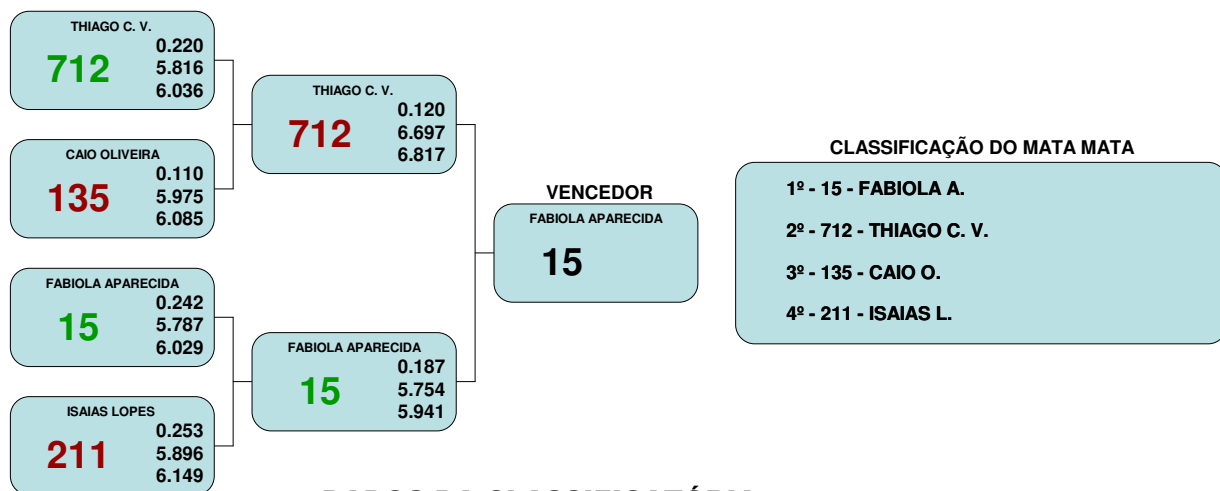

# 1 ETAPA CAMPEONATO BRASILEIRO 2022

## ARENA RACE

CRONOS Cronometragens ( WWW.CRONOSBRASIL.COM.BR )

Categoria: **DTA/L - DIANTEIRA TURBO A LIGHT**

### DADOS DA CLASSIFICATÓRIA

Nº	Piloto	Reação	Parc.1	Parc.2	Parc.3	Pista	Total	Km/h	Bat.
MM	712 THIAGO CURTI VASCONCELOS	0.069	1.510	3.964	-----	5.758	5.827	230.1	3º
MM	15 FABIOLA APARECIDA	0.172	1.515	3.972	-----	5.817	5.989	220.4	4º
MM	211 ISAIAS LOPES	0.105	1.585	4.050	-----	5.901	6.006	211.2	3º
MM	135 CAIO OLIVEIRA	0.150	1.576	4.140	-----	6.053	6.203	228.1	1º
5º	1609 PEDRO PRUDENTE	-0.069	-----	-----	-----	-----	-----	---	4º
---	330 PAULO ROBERTO MOURA	-----	-----	-----	-----	-----	-----	---	---

Recordista da categoria nessa prova: Piloto 712 - THIAGO CURTI VASCONCELOS , com Tempo de Pista de 5.734s