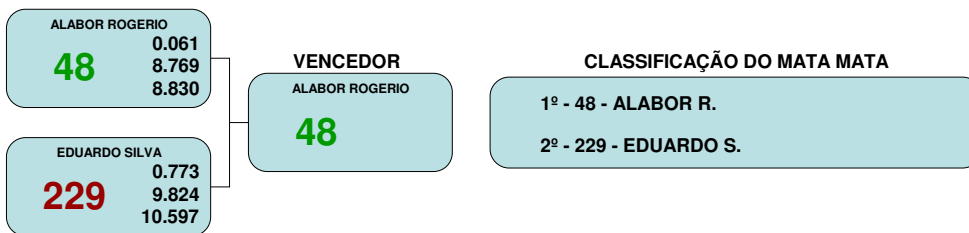

1 ETAPA CAMPEONATO BRASILEIRO 2022

ARENA RACE

CRONOS Cronometragens (WWW.CRONOSBRASIL.COM.BR)

Categoria: **DES 8.5 - DESAFIO 8.5S**

DADOS DA CLASSIFICATÓRIA

	Nº	Piloto	Reação	Parc.1	Parc.2	Parc.3	Pista	Total	Km/h	Bat.
MM	48	ALABOR ROGERIO	0.047	1.848	5.595	-----	8.713	8.760	129.4	2º
MM	229	EDUARDO SILVA	0.563	2.130	5.910	-----	9.115	9.678	124.5	2º

Recordista da categoria nessa prova: Piloto 48 - ALABOR ROGERIO, com Tempo de Pista de 8.713s