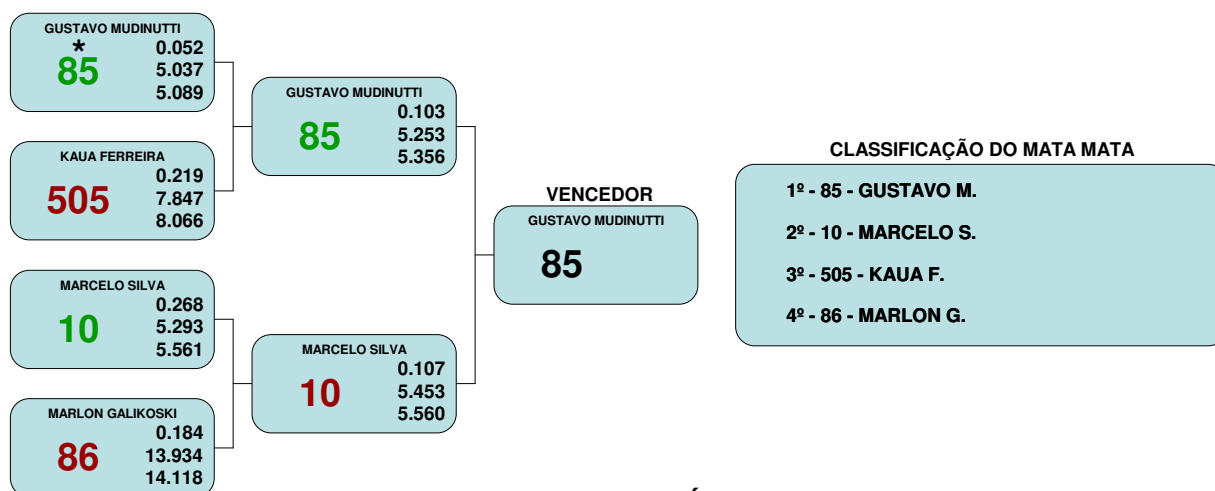

1 ETAPA CAMPEONATO BRASILEIRO 2022

ARENA RACE

CRONOS Cronometragens (WWW.CRONOSBRASIL.COM.BR)

Categoria: AWD - 4X4

DADOS DA CLASSIFICATÓRIA

| Nº | Piloto | Reação | Parc.1 | Parc.2 | Parc.3 | Pista | Total | Km/h | Bat. |
|-----|----------------------|--------|--------|--------|--------|-------|-------|-------|------|
| MM | 85 GUSTAVO MUDINUTTI | 0.115 | 1.172 | 3.318 | ----- | 5.228 | 5.343 | 182.8 | 2º |
| MM | 10 MARCELO SILVA | 0.209 | 1.242 | 3.550 | ----- | 5.786 | 5.995 | 152.9 | 3º |
| MM | 86 MARLON GALIKOSKI | 0.136 | 1.362 | 4.001 | ----- | 6.110 | 6.246 | 185.0 | 4º |
| MM | 505 KAUA FERREIRA | 0.162 | 1.541 | 4.277 | ----- | 6.664 | 6.826 | 165.5 | 3º |
| --- | 35 ARTHUR NETO | ----- | ----- | ----- | ----- | ----- | ----- | --- | --- |

Recordista da categoria nessa prova: Piloto 85 - GUSTAVO MUDINUTTI, com Tempo de Pista de 5.037s