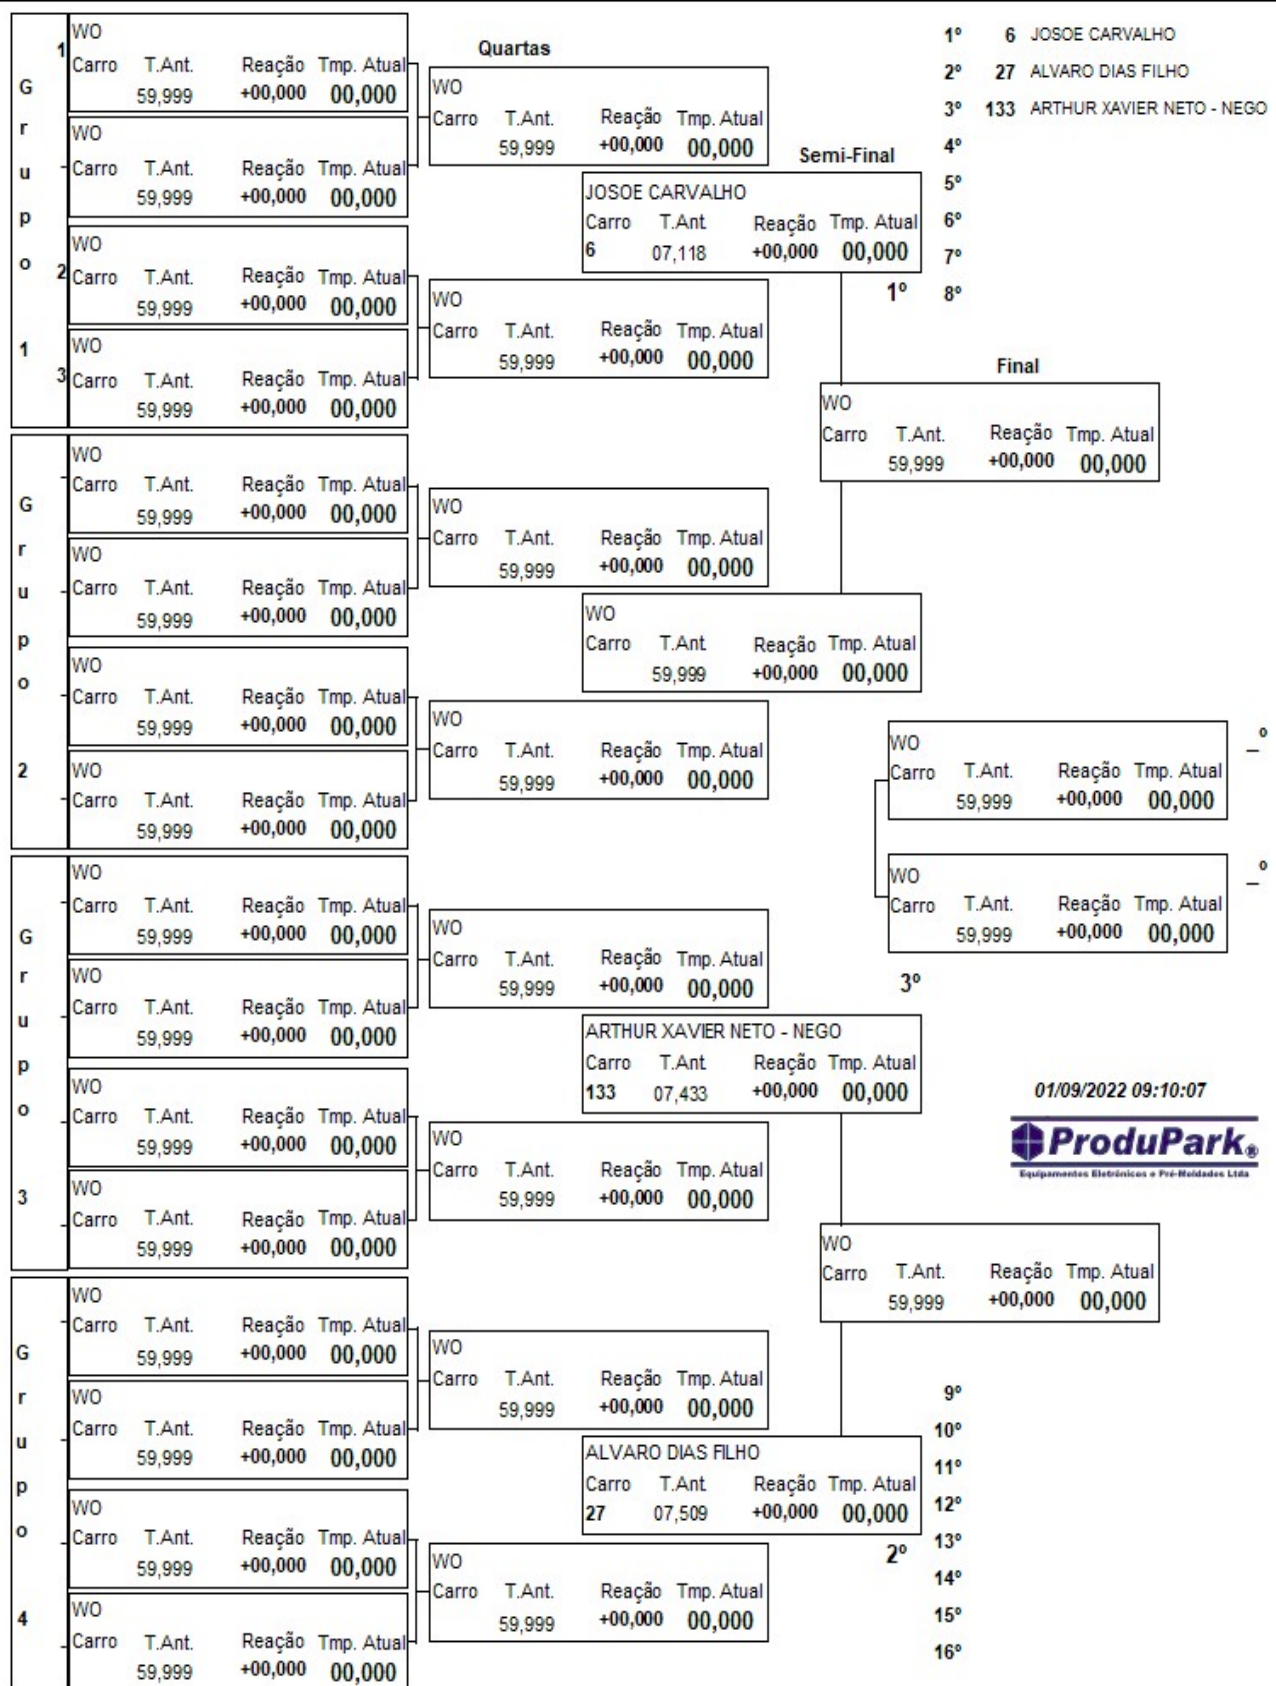

Chave Eliminatória
D -> (STT) STREET TRACAO TRASEIRA
2º Campeonato SpidCup 2k22 - Arrancada 201m

01/09/2022 09:10:07
ProduPark
 Equipamentos Eletrônicos e Pro-Moldados Ltda